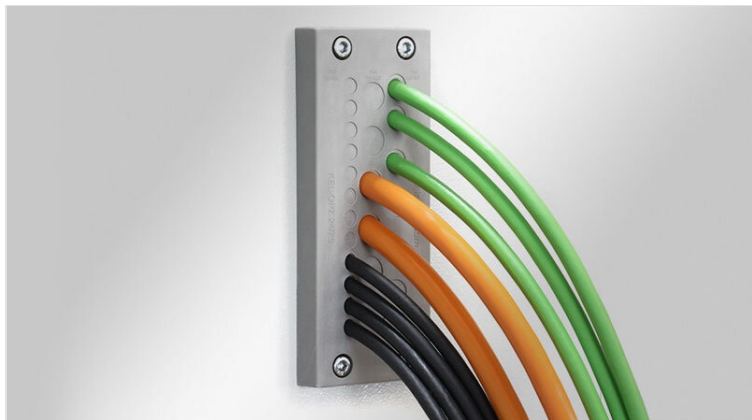

# KEL-DPZ CR wielomembranowe płytowe przepusty kablone

do użytku w pomieszczeniach czystych / aż do IP66 / UL Typ 12

Płyty przepustów kablowych KEL-DPZ CR są przeznaczone do przeprowadzenia i uszczelniania dużej liczby kabli bez złączy, węży lub światłowodów (o średnicy od 1,5 mm do 22 mm) w ograniczonej przestrzeni.

Produkty KEL-DPZ CR są alternatywą dla tradycyjnych dławnic kablowych, pozwalającą zaoszczędzić czas i koszty.

Montaż KEL-DPZ CR z kablami lub przewodami pneumatycznymi można wykonać szybko i łatwo. Wystarczy wykonać niewielki otwór w cienkiej membranie i przełożyć przez niego kable. KEL-DPZ CR zapewnia odciążenie i ochronę do poziomu aż do IP66 / UL Typ 12.